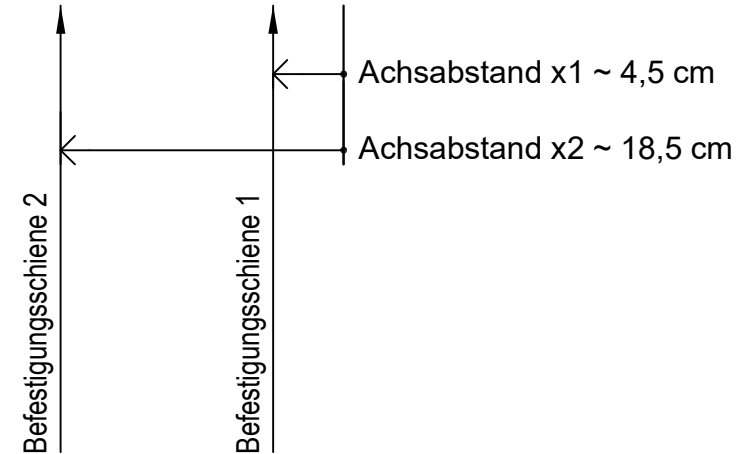

Standard-Kasten

1 Befestigungsschiene

Porotherm Universalkasten 50 cm | 44 cm | 38 cm

HST-Kasten

2 Befestigungsschienen

Porotherm Universalkasten HST 50 cm | HST 44 cm

Porotherm Universalkasten Richtmaße Befestigungsschiene