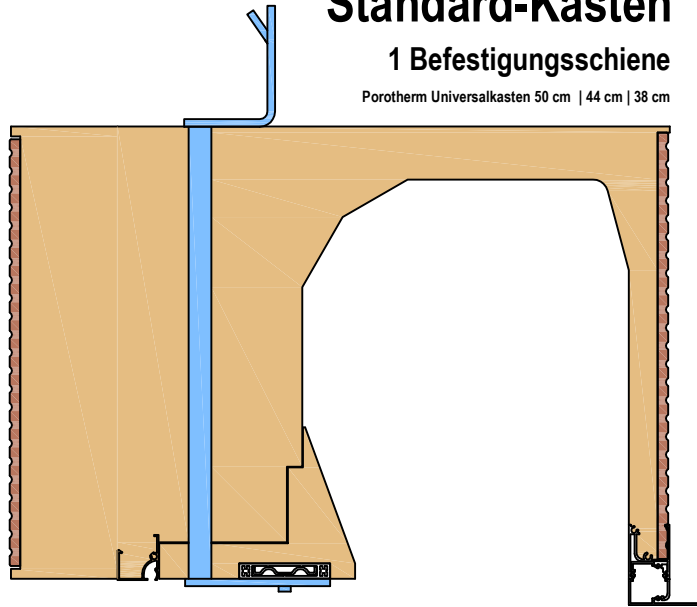

Standard-Kasten

1 Befestigungsschiene

Porotherm Universalkasten 50 cm | 44 cm | 38 cm

HST-Kasten

2 Befestigungsschienen

Porotherm Universalkasten HST 50 cm | HST 44 cm

Porotherm Universalkasten Richtmaße Befestigungsschiene