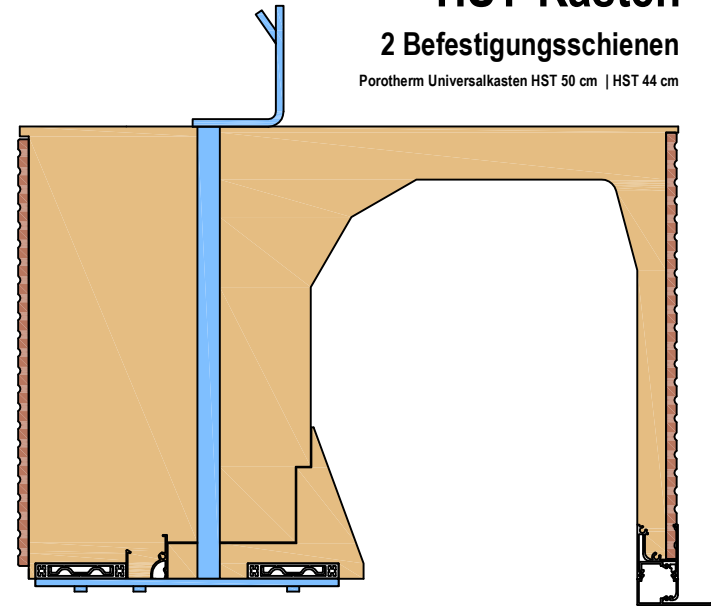

Standard-Kasten

1 Befestigungsschiene

Porotherm Universalkasten 50 cm | 44 cm | 38 cm

HST-Kasten

2 Befestigungsschienen

Porotherm Universalkasten HST 50 cm | HST 44 cm

Porotherm Universalkasten Richtmaße Befestigungsschiene