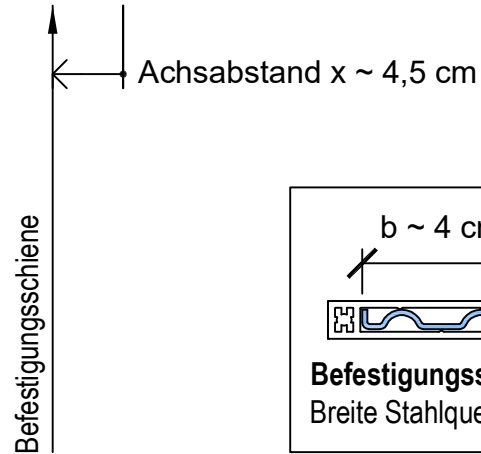

Standard-Kasten

1 Befestigungsschiene

Porotherm Universalkasten 50 cm | 44 cm | 38 cm

HST-Kasten

2 Befestigungsschienen

Porotherm Universalkasten HST 50 cm | HST 44 cm

Porotherm Universalkasten Richtmaße Befestigungsschiene